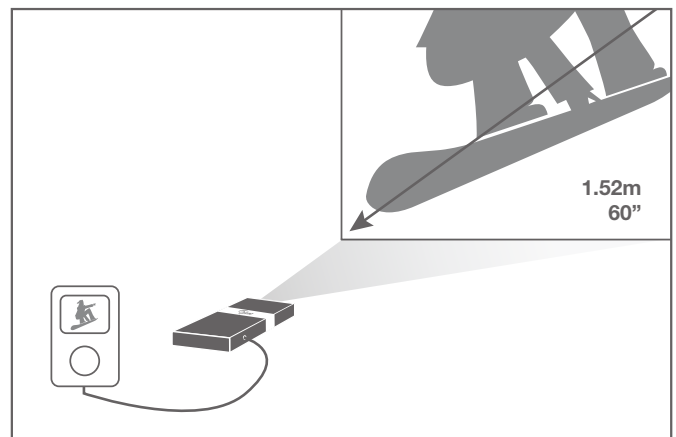

pico

pocket projector

- Ein bis zu 60" großes Bild, das in Ihre Hosentasche passt!
- Lassen Sie Ihre Freunde an Ihren Bildern und Videos teilhaben
- Großbild für unterwegs, immer und überall!

Erleben Sie überall groß projizierte Bilder von I-Pods®, Mobiltelefonen, PDAs, Kameras und anderen Mediaplayern mit dem Optoma Pico – dem winzigen Pocket Projektor, der in Ihre Handfläche passt.

Hervorragend geeignet zur Darstellung von Videos und Bildern - klein genug um komfortabel in der Hosentasche transportiert zu werden. Der batteriebetriebene Optoma Pico ist jederzeit für Sie bereit Videos und Bilder bis zu 60" Diagonale zu projizieren.

pico pocket projector

Technische Spezifikationen

Projektionstyp	DLP®
Lampe	LED
Lampenlebensdauer	20000 Std
Geräusch	keine Betriebsgeräusche
Kontrast	1000:1
Power	Akkubetrieben
Aufladen	per Netzteil oder via USB
AV-Eingang	1x 2,5mm 4 polig jack (stereosound + composite Video) PAL/NTSC (576i/480i)
Gewicht	115g
Abmessungen	BxLxH 50/103/15mm
Projektionsverhältnis	1,9
Projektionsabstand	min. 0,25- max 2,6m
Lautsprecher	1x 0,5 W
Akkulaufzeit	bis zu 2 Stunden
Power Eingang	USB (dieser dient nicht der Datenübertragung)