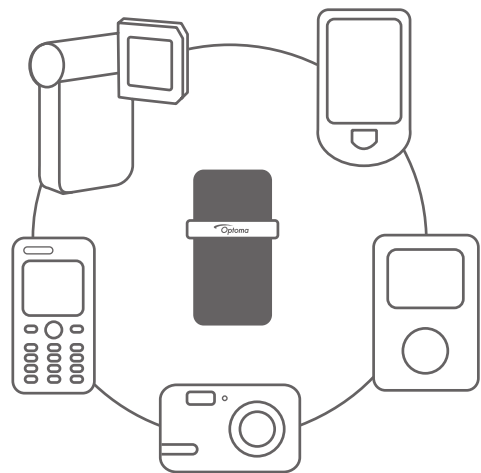

pico

pocket projector

- Ein bis zu 60" großes Bild, das in Ihre Hosentasche passt!
- Lassen Sie Ihre Freunde an Ihren Bildern und Videos teilhaben
- Großbild für unterwegs, immer und überall!

Erleben Sie überall groß projizierte Bilder von I-Pods®, Mobiltelefonen, PDAs, Kameras und anderen Mediaplayern mit dem Optoma Pico – dem winzigen Pocket Projektor, der in Ihre Handfläche passt.

Hervorragend geeignet zur Darstellung von Videos und Bildern - klein genug um komfortabel in der Hosentasche transportiert zu werden. Der batteriebetriebene Optoma Pico ist jederzeit für Sie bereit Videos und Bilder bis zu 60" Diagonale zu projizieren.

Genießen Sie spontan, einfach und unkompliziert ein fantastisches Großbilderlebnis.

Der kleine Projektor vereint klare, lebendige Bilder mit hohem Kontrast und einer Lampenlebensdauer von 20.000 Stunden und die Bedienung ist kinderleicht!

Eine einzigartige Kombination des aktuellsten Texas Instruments DLP® Pico Chipsatzes, einer LED Lichtquelle und Optomas Erfahrung machen es möglich einen Pocket Projektor zu konzipieren, der nicht nur klein und leicht ist, sondern auch eine bemerkenswerte Bildqualität darstellt.